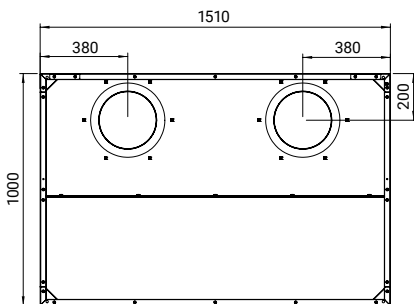

1080

HOTTE MURALE DÉMONTABLE