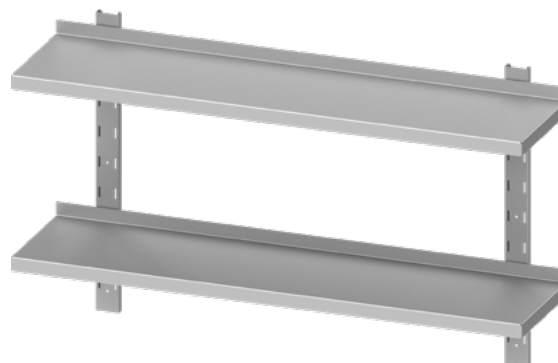

ÉTAGÈRE MURALE AJUSTABLE DOUBLE
H=660 MM

Référence L (mm) P (mm) Prix HT (€)

951773100	1000	300	171
951773120	1200		177