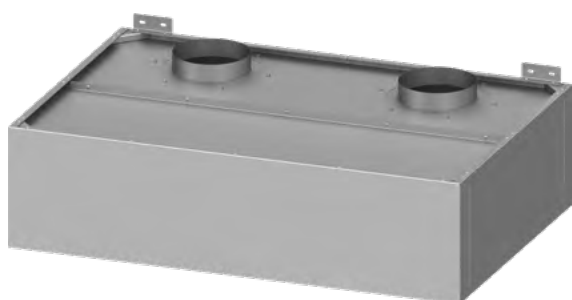

951475100S	1000	500	1108	
------------	------	-----	------	--

NOUVEAUTÉ

- dimensions du bac 330x300x150 mm

1080

HOTTE MURALE DÉMONTABLE AVEC FILTRES À GRAISSE

H=400 MM

NOUVEAUTÉ

Référence	L (mm)	P (mm)	Nombre de filtres	Nombre de raccords (pcs)	Ø Raccords (mm)	Dimensions emballage LxPxH (mm)	Prix HT (€)
9510801010	1005	1000	2x (500x500)	1	250	1045x570x310	830
9510801012	1205	1000	3x (400x500)	2	250	1245x570x310	900
9510801015	1505	1000	3x (500x500)	3	250	1545x570x310	990
9510801020	2005	1000	4x (500x500)	4	250	2045x570x310	1190