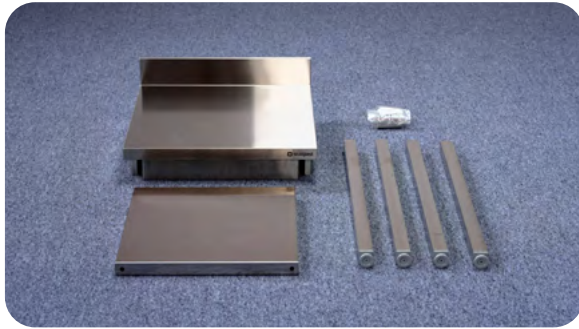

Regardez la vidéo et voyez comme il est facile et rapide d'assembler les meubles de la gamme EASY Line.

SCANNEZ-MOI

Scannez le code QR
et regardez la vidéo complète