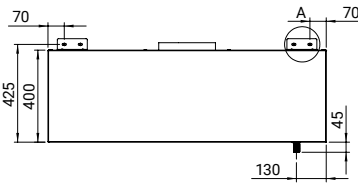

1080

HOTTE MURALE DÉMONTABLE