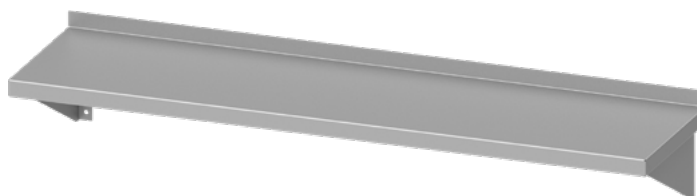

ÉTAGÈRE MURALE SUR CONSOLES
H=170 MM

Référence L (mm) P (mm) Prix HT (€)

951733060	600		87
951733080	800	300	93
951733100	1000		100
951733120	1200		108