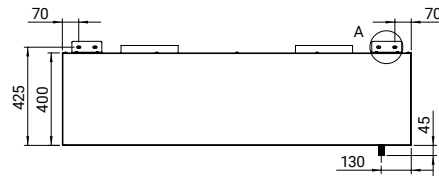

1080

HOTTE MURALE DÉMONTABLE