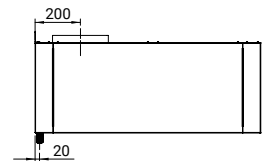

1080

HOTTE MURALE DÉMONTABLE