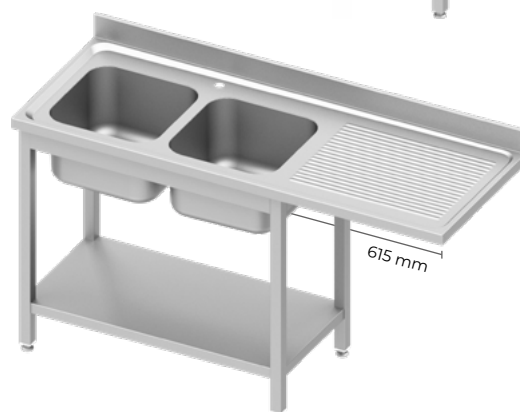

PLONGE 2-BACS (G) AVEC ESPACE POUR LAVE-VAISSELLE

H=900 MM

Référence L (mm) P (mm) Dimensions du bac (mm) Prix HT (€)

954927160 1600 700 400x400x250 773

954927180 1800 700 500x500x250 796