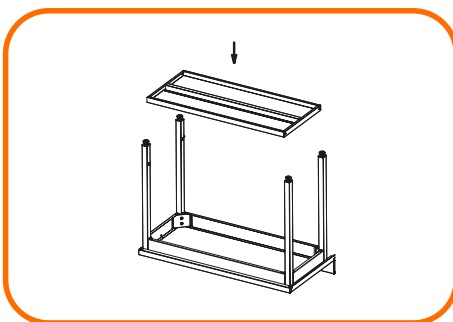

EASY Line

Gamme de meubles démontables

Il existe deux types de meubles en acier inoxydable sur le marché de la restauration en fonction de leur mode de fabrication: les meubles soudés et les meubles à monter.

Voyez comme il est facile d'assembler les meubles de la gamme EASY Line!

- Outils d'assemblage inclus
- Les meubles sont livrés dans un emballage en carton compact
- Les tables, et les armoires sont équipés d'étagères réglables
- Le meuble est préparé pour connecter un câble d'égalisation