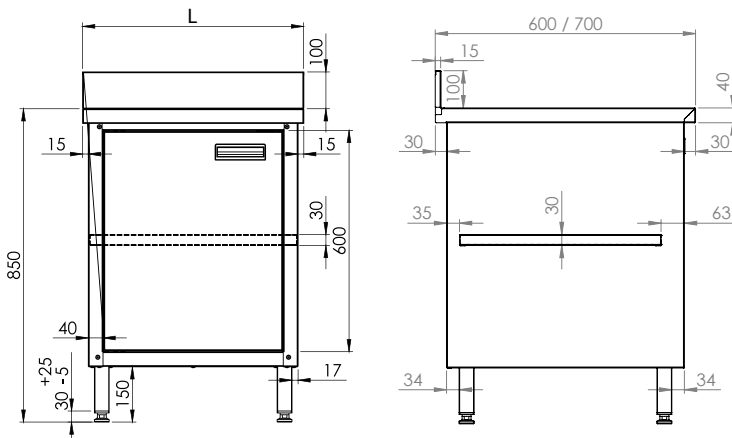

951475100S	1000	500	1108	
------------	------	-----	------	--

NOUVEAUTÉ

- dimensions du bac 330x300x150 mm

1080

HOTTE MURALE DÉMONTABLE AVEC FILTRES À GRAISSE

H=400 MM

NOUVEAUTÉ

Référence	L (mm)	P (mm)	Nombre de filtres	Nombre de raccords (pcs)	Ø Raccords (mm)	Dimensions emballage LxPxH (mm)	Prix HT (€)
9510801010	1005	1000	2x (500x500)	1	250	1045x570x310	830
9510801012	1205	1000	3x (400x500)	2	250	1245x570x310	900
9510801015	1505	1000	3x (500x500)	3	250	1545x570x310	990
9510801020	2005	1000	4x (500x500)	4	250	2045x570x310	1190

EASY Line

Gamme de meubles démontables

Dessins techniques

002

TABLE ADOSSÉE SANS ÉTAGÈRE BASSE

004

TABLE ADOSSÉE AVEC ÉTAGÈRE BASSE

006

TABLE ADOSSÉE AVEC 2 ÉTAGÈRES

008

TABLE CENTRALE SANS ÉTAGÈRE BASSE

010

TABLE CENTRALE AVEC ÉTAGÈRE BASSE

014

TABLE ADOSSÉE AVEC PORTES BATTANTES

EASY Line