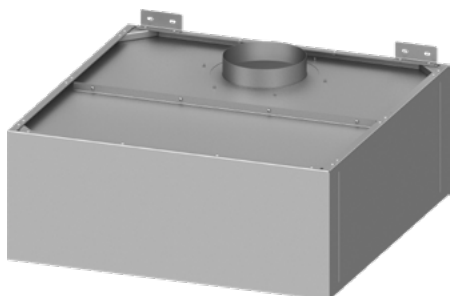

951475100S	1000	500	1108	
------------	------	-----	------	--

NOUVEAUTÉ

- dimensions du bac 330x300x150 mm

1080

HOTTE MURALE DÉMONTABLE AVEC FILTRES À GRAISSE

H=400 MM

NOUVEAUTÉ

Référence	L (mm)	P (mm)	Nombre de filtres	Nombre de raccords (pcs)	Ø Raccords (mm)	Dimensions emballage LxPxH (mm)	Prix HT (€)
9510801010	1005	1000	2x (500x500)	1	250	1045x570x310	830
9510801012	1205	1000	3x (400x500)	2	250	1245x570x310	900
9510801015	1505	1000	3x (500x500)	3	250	1545x570x310	990
9510801020	2005	1000	4x (500x500)	4	250	2045x570x310	1190