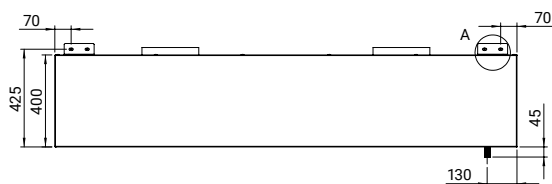

1080

HOTTE MURALE DÉMONTABLE