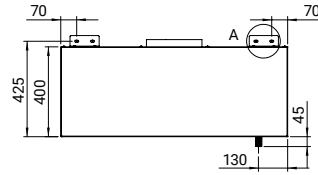

1080

HOTTE MURALE DÉMONTABLE