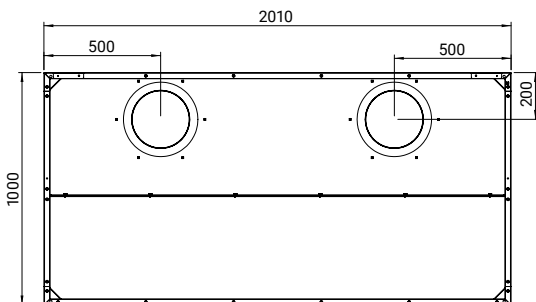

1080

HOTTE MURALE DÉMONTABLE