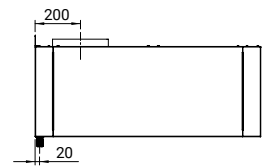

1080

HOTTE MURALE DÉMONTABLE