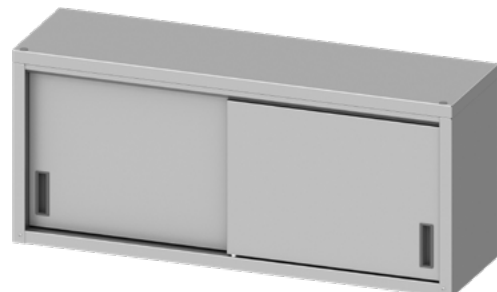

Fonctionnalité adaptée
à tous les besoins

EASY Line

Gamme de meubles démontables

172

ARMOIRE MURALE AVEC PORTES COULISSANTES
H=600 MM

Référence L (mm) P (mm) Prix HT (€)

951723080	800		350
951723100	1000	300	371
951723120	1200		399
951723140	1400		461