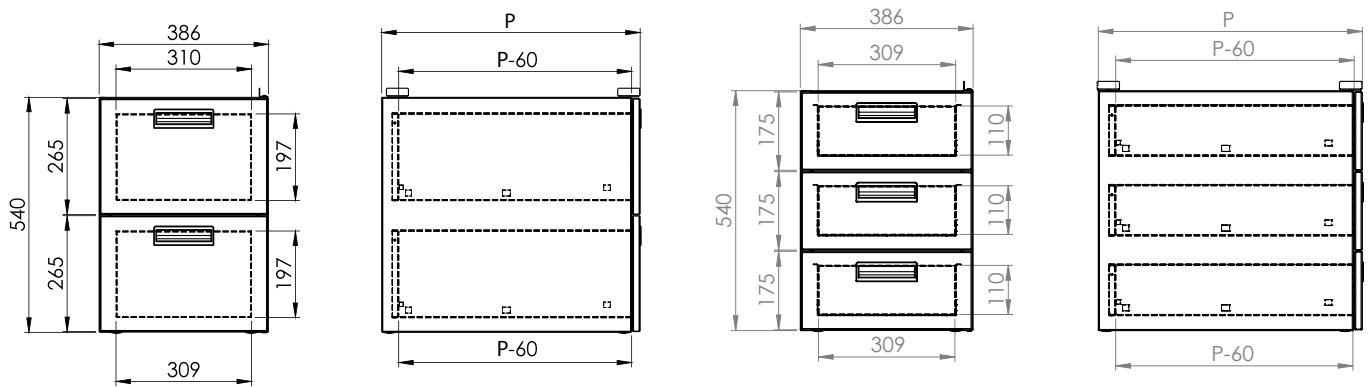

232

BLOC DE DEUX OU TROIS TIROIRS