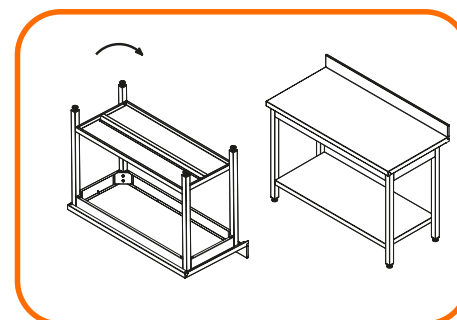

- L'espace entre le sol et le bord inférieur du profilé, de l'étagère ou du fond du meuble est de 150 mm
- Les tables, et les armoires sont équipés d'étagères réglables
- Le meuble est préparé pour connecter un câble d'égalisation
- Outils d'assemblage inclus
- Les meubles sont livrés dans un emballage en carton compact
- Les maxi plonges sont équipés d'un bandeau inox frontal
- Le dossier arrière a les dimensions de 100x15 mm
- L'ajustement du plan de travail à base du meuble: 30 mm à l'avant, 15 mm sur les côtés et à l'arrière: 80 mm - plonges et 30 mm - tables

plonge avec bac renforcée par un profilé métallique

système de connexion triple du bac de la maxi plonge avec les pieds

étagères et la plaque inférieure de l'armoire sont renforcées par les poutres

montage facile de la console sur le plateau de l'étagère

système de montage des étagères

EASY Line

Gamme de meubles démontables

Il existe deux types de meubles en acier inoxydable sur le marché de la restauration en fonction de leur mode de fabrication: les meubles soudés et les meubles à monter.

Voyez comme il est facile d'assembler les meubles de la gamme EASY Line!

- Outils d'assemblage inclus
- Les meubles sont livrés dans un emballage en carton compact
- Les tables, et les armoires sont équipés d'étagères réglables
- Le meuble est préparé pour connecter un câble d'égalisation