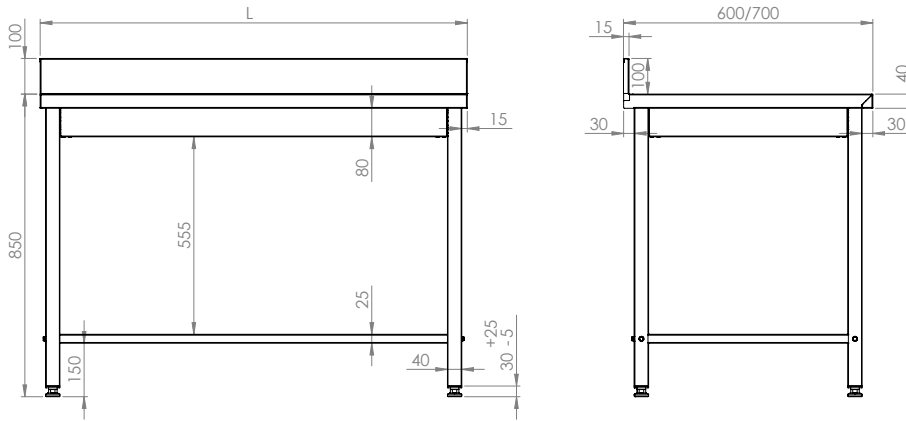

951475100S	1000	500	1108	
------------	------	-----	------	--

NOUVEAUTÉ

- dimensions du bac 330x300x150 mm

1080

HOTTE MURALE DÉMONTABLE AVEC FILTRES À GRAISSE

H=400 MM

NOUVEAUTÉ

Référence	L (mm)	P (mm)	Nombre de filtres	Nombre de raccords (pcs)	Ø Raccords (mm)	Dimensions emballage LxPxH (mm)	Prix HT (€)
9510801010	1005	1000	2x (500x500)	1	250	1045x570x310	830
9510801012	1205	1000	3x (400x500)	2	250	1245x570x310	900
9510801015	1505	1000	3x (500x500)	3	250	1545x570x310	990
9510801020	2005	1000	4x (500x500)	4	250	2045x570x310	1190

EASY Line

Gamme de meubles démontables

Dessins techniques

002

TABLE ADOSSÉE SANS ÉTAGÈRE BASSE

004

TABLE ADOSSÉE AVEC ÉTAGÈRE BASSE

006