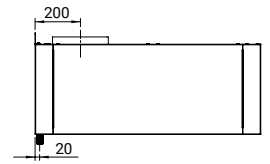

1080

HOTTE MURALE DÉMONTABLE