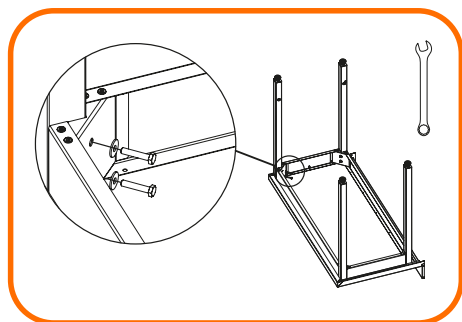

EASY Line

Gamme de meubles démontables

Il existe deux types de meubles en acier inoxydable sur le marché de la restauration en fonction de leur mode de fabrication: les meubles soudés et les meubles à monter.

Voyez comme il est facile d'assembler les meubles de la gamme EASY Line!

- Outils d'assemblage inclus
- Les meubles sont livrés dans un emballage en carton compact
- Les tables, et les armoires sont équipés d'étagères réglables
- Le meuble est préparé pour connecter un câble d'égalisation