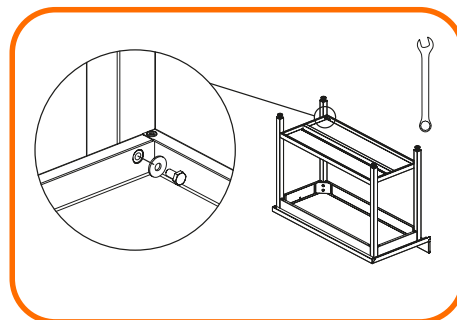

- L'espace entre le sol et le bord inférieur du profilé, de l'étagère ou du fond du meuble est de 150 mm
- Les tables, et les armoires sont équipés d'étagères réglables
- Le meuble est préparé pour connecter un câble d'égalisation
- Outils d'assemblage inclus
- Les meubles sont livrés dans un emballage en carton compact
- Les maxi plonges sont équipés d'un bandeau inox frontal
- Le dossier arrière a les dimensions de 100x15 mm
- L'ajustement du plan de travail à base du meuble: 30 mm à l'avant, 15 mm sur les côtés et à l'arrière: 80 mm - plonges et 30 mm - tables

plonge avec bac renforcée par un profilé métallique

système de connexion triple du bac de la maxi plonge avec les pieds

étagères et la plaque inférieure de l'armoire sont renforcées par les poutres

montage facile de la console sur le plateau de l'étagère

système de montage des étagères

EASY Line

Gamme de meubles démontables

Il existe deux types de meubles en acier inoxydable sur le marché de la restauration en fonction de leur mode de fabrication: les meubles soudés et les meubles à monter.

Voyez comme il est facile d'assembler les meubles de la gamme EASY Line!

- Outils d'assemblage inclus
- Les meubles sont livrés dans un emballage en carton compact
- Les tables, et les armoires sont équipés d'étagères réglables
- Le meuble est préparé pour connecter un câble d'égalisation