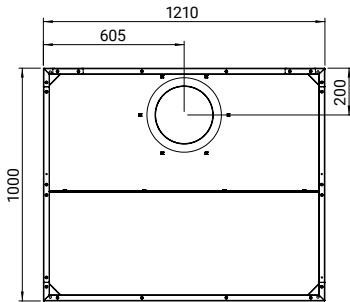

1080

HOTTE MURALE DÉMONTABLE