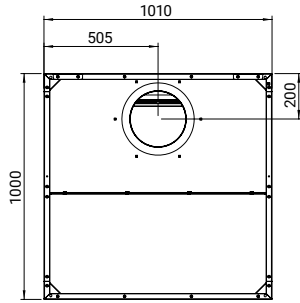

1080

HOTTE MURALE DÉMONTABLE