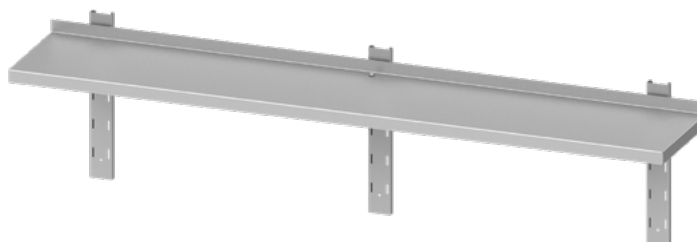

951733060	600		87
951733080	800	300	93
951733100	1000		100
951733120	1200		108

175

ÉTAGÈRE MURALE AJUSTABLE SIMPLE
H=400 MM

Référence L (mm) P (mm) Prix HT (€)

951753080	800	300	101
951753120	1200		111

176

ÉTAGÈRE MURALE AJUSTABLE SIMPLE
H=400 MM

Référence L (mm) P (mm) Prix HT (€)

951763160	1600	300	143
-----------	------	-----	-----

177

ÉTAGÈRE MURALE AJUSTABLE DOUBLE
H=660 MM

Référence L (mm) P (mm) Prix HT (€)