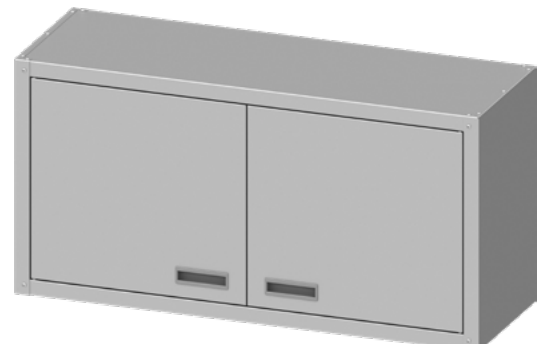

166

NOUVEAUTÉ

PLACARD TRAVERSANT AVEC PORTES COULISSANTES H=1800 MM

Référence	L (mm)	P (mm)	Prix HT (€)
951666080S	800	600	1288

170

NOUVEAUTÉ

ARMOIRE MURALE AVEC PORTES BATTANTES H=600 MM

Référence	L (mm)	P (mm)	Prix HT (€)
951704120	1200	400	420