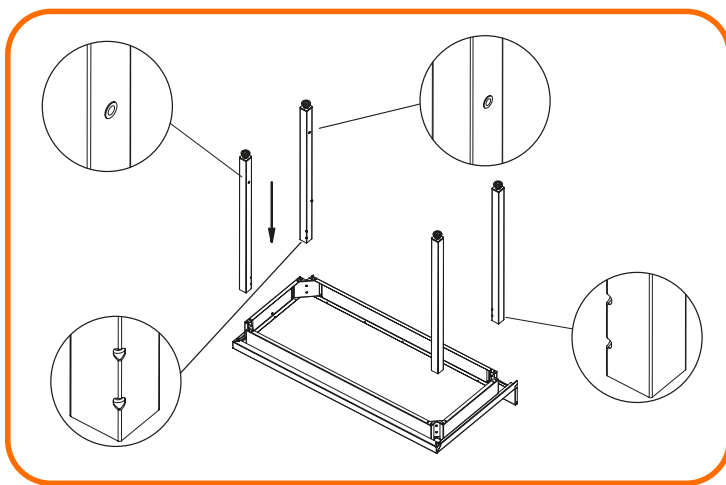

plonge avec bac renforcée par un profilé métallique

système de connexion triple du bac de la maxi plonge avec les pieds

étagères et la plaque inférieure de l'armoire sont renforcées par les poutres

montage facile de la console sur le plateau de l'étagère

système de montage des étagères

EASY Line

Gamme de meubles démontables

Il existe deux types de meubles en acier inoxydable sur le marché de la restauration en fonction de leur mode de fabrication: les meubles soudés et les meubles à monter.

Voyez comme il est facile d'assembler les meubles de la gamme EASY Line!

- Outils d'assemblage inclus
- Les meubles sont livrés dans un emballage en carton compact
- Les tables, et les armoires sont équipés d'étagères réglables
- Le meuble est préparé pour connecter un câble d'égalisation