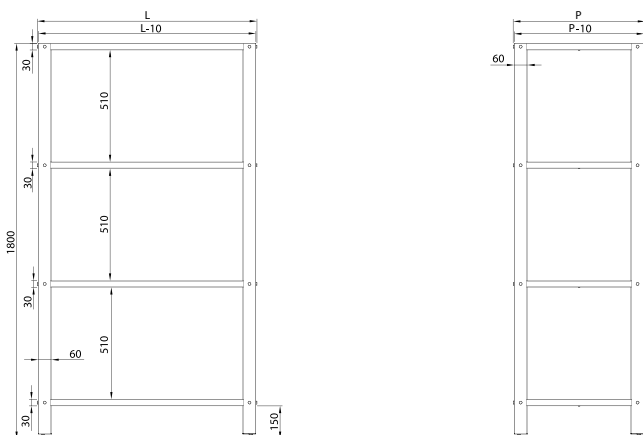

188 RAYONNAGE AVEC ÉTAGÈRES PLEINES